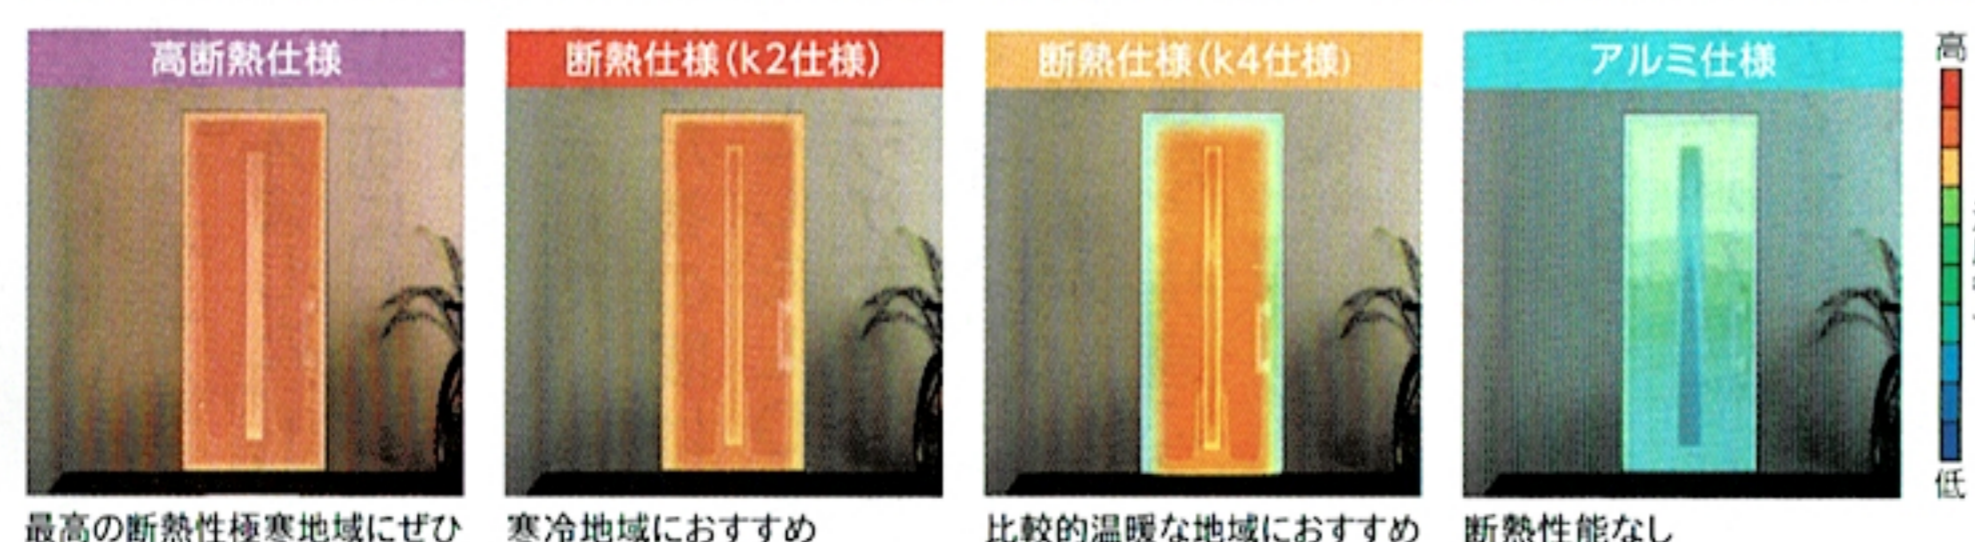

さらに!
結露軽減
+
防音効果

なんと!
たった1時間で施工完了
(1窓あたり)

今ある窓の内側に
取り付けるだけで、
壁や柱を傷つけません

今ある窓につけるだけ!

インプラス
動画で
チェック

だから、
リフォームを
考えるなら

まず
マド。

今の家で長く健康・
快適に暮らしていく
ためには窓をリフォ
ームすることも大切!
だから一緒に窓リフ
ォームも考えていき
ましょう。

詳しくは
WEBで

<https://www.lixil.co.jp/reform/attakareform/>

断熱性能に優れた玄関ドアで快適に **Rechent** リシェント

冬の寒さ、夏の暑さを軽減して、エコで快適な玄関へ
複層ガラスや断熱材、さらに綿密な構造によって、しっかり効果的な断熱性能を実現します。

お住まいの地域に応じて、最適な“断熱性能”を選べます。※画像はイメージです。

さらに!
+
防犯効果