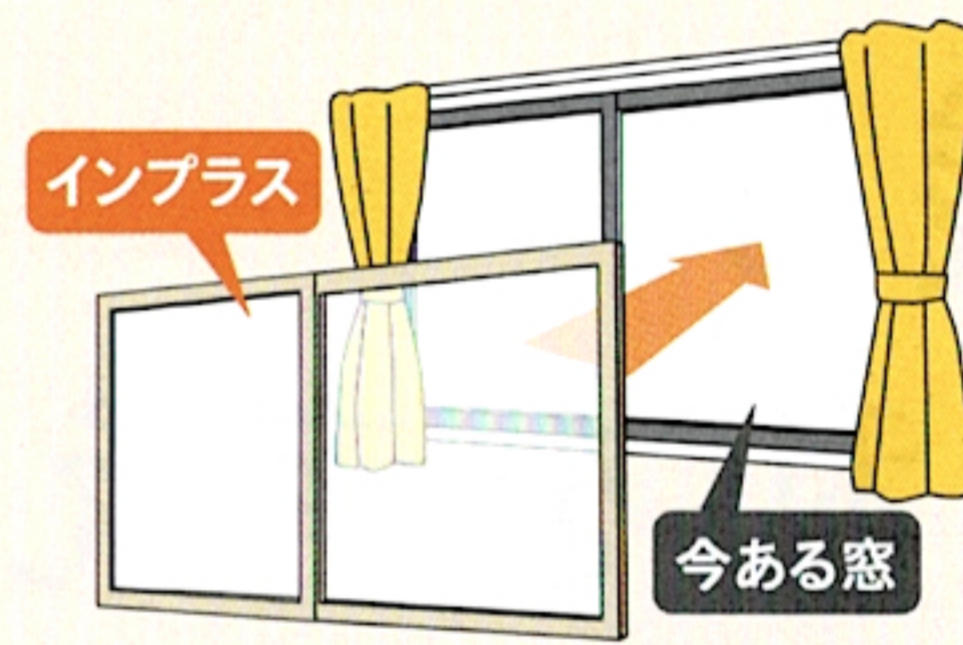

らくパットと収納
動画で
チェック

お手入れしやすい
新素材の美しいシンク

セラミックトップにマッチする美しさとお手入れのしやすさを両立しました。使いやすさにもこだわった新しいシンクです。

ハイブリッドオーツシンク
動画で
チェック

断熱効果で寒い冬でも快適に過ごせるLIXILおすすめ商品

断熱性と遮熱性がアップする二重窓で快適に **インプラス**

今ある窓や壁をそのままに
簡単に断熱性アップ!

断熱効果に優れた素材と二重窓で生まれる空気層が室内の熱を外に伝えにくく、断熱効果を発揮します。また、省エネ効果も大幅にアップします。

さらに!
結露軽減
+
防音効果

なんと!
たった1時間で施工完了
(1窓あたり)

今ある窓の内側に
取り付けるだけで、
壁や柱を傷つけません

今ある窓につけるだけ!

インプラス
動画で
チェック

だから、
リフォームを
考えるなら

まず
マド。

今の家で長く健康・
快適に暮らしていく
ためには窓をリフォ
ームすることも大切!
だから一緒に窓リフ
ォームも考えていき
ましょう。