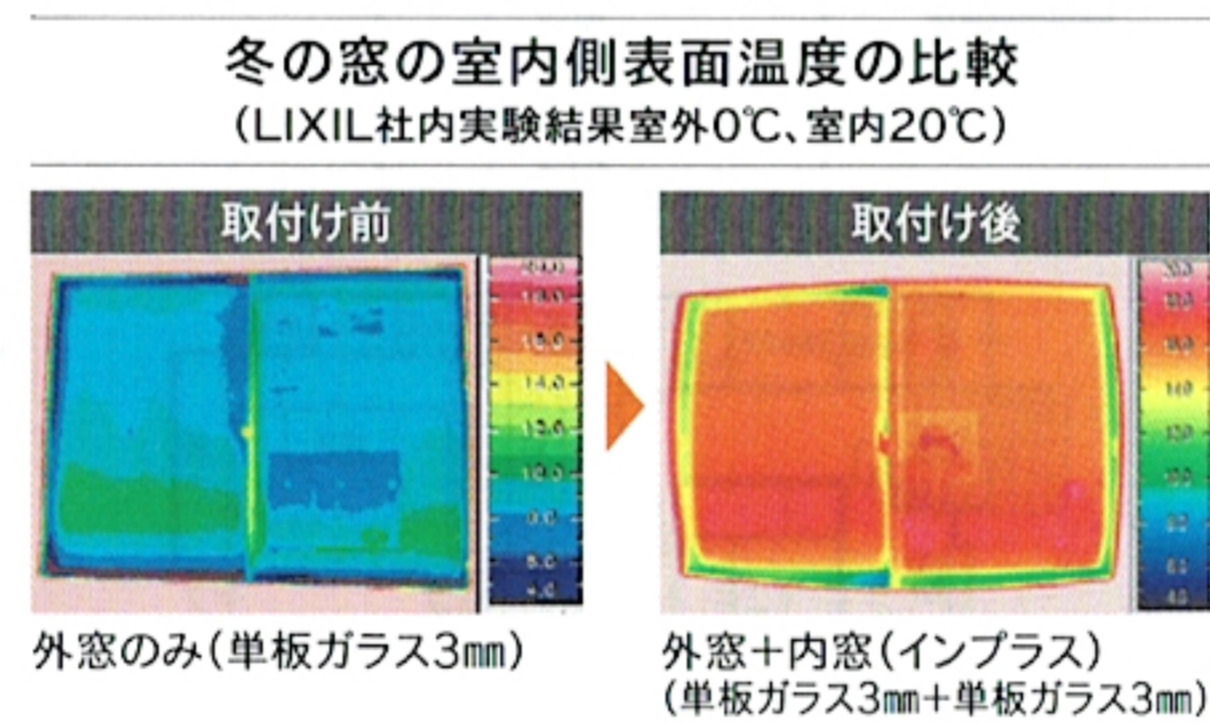

さらに!
結露軽減
+
防音効果

なんと!
たった1時間で施工完了
(1窓あたり)

今ある窓の内側に
取り付けるだけで、
壁や柱を傷つけません

今ある窓につけるだけ!

インプラス
動画で
チェック

だから、
リフォームを
考えるなら

まず
マド。

今の家で長く健康・
快適に暮らしていく
ためには窓をリフォ
ームすることも大切!
だから一緒に窓リフ
ォームも考えていき
ましょう。