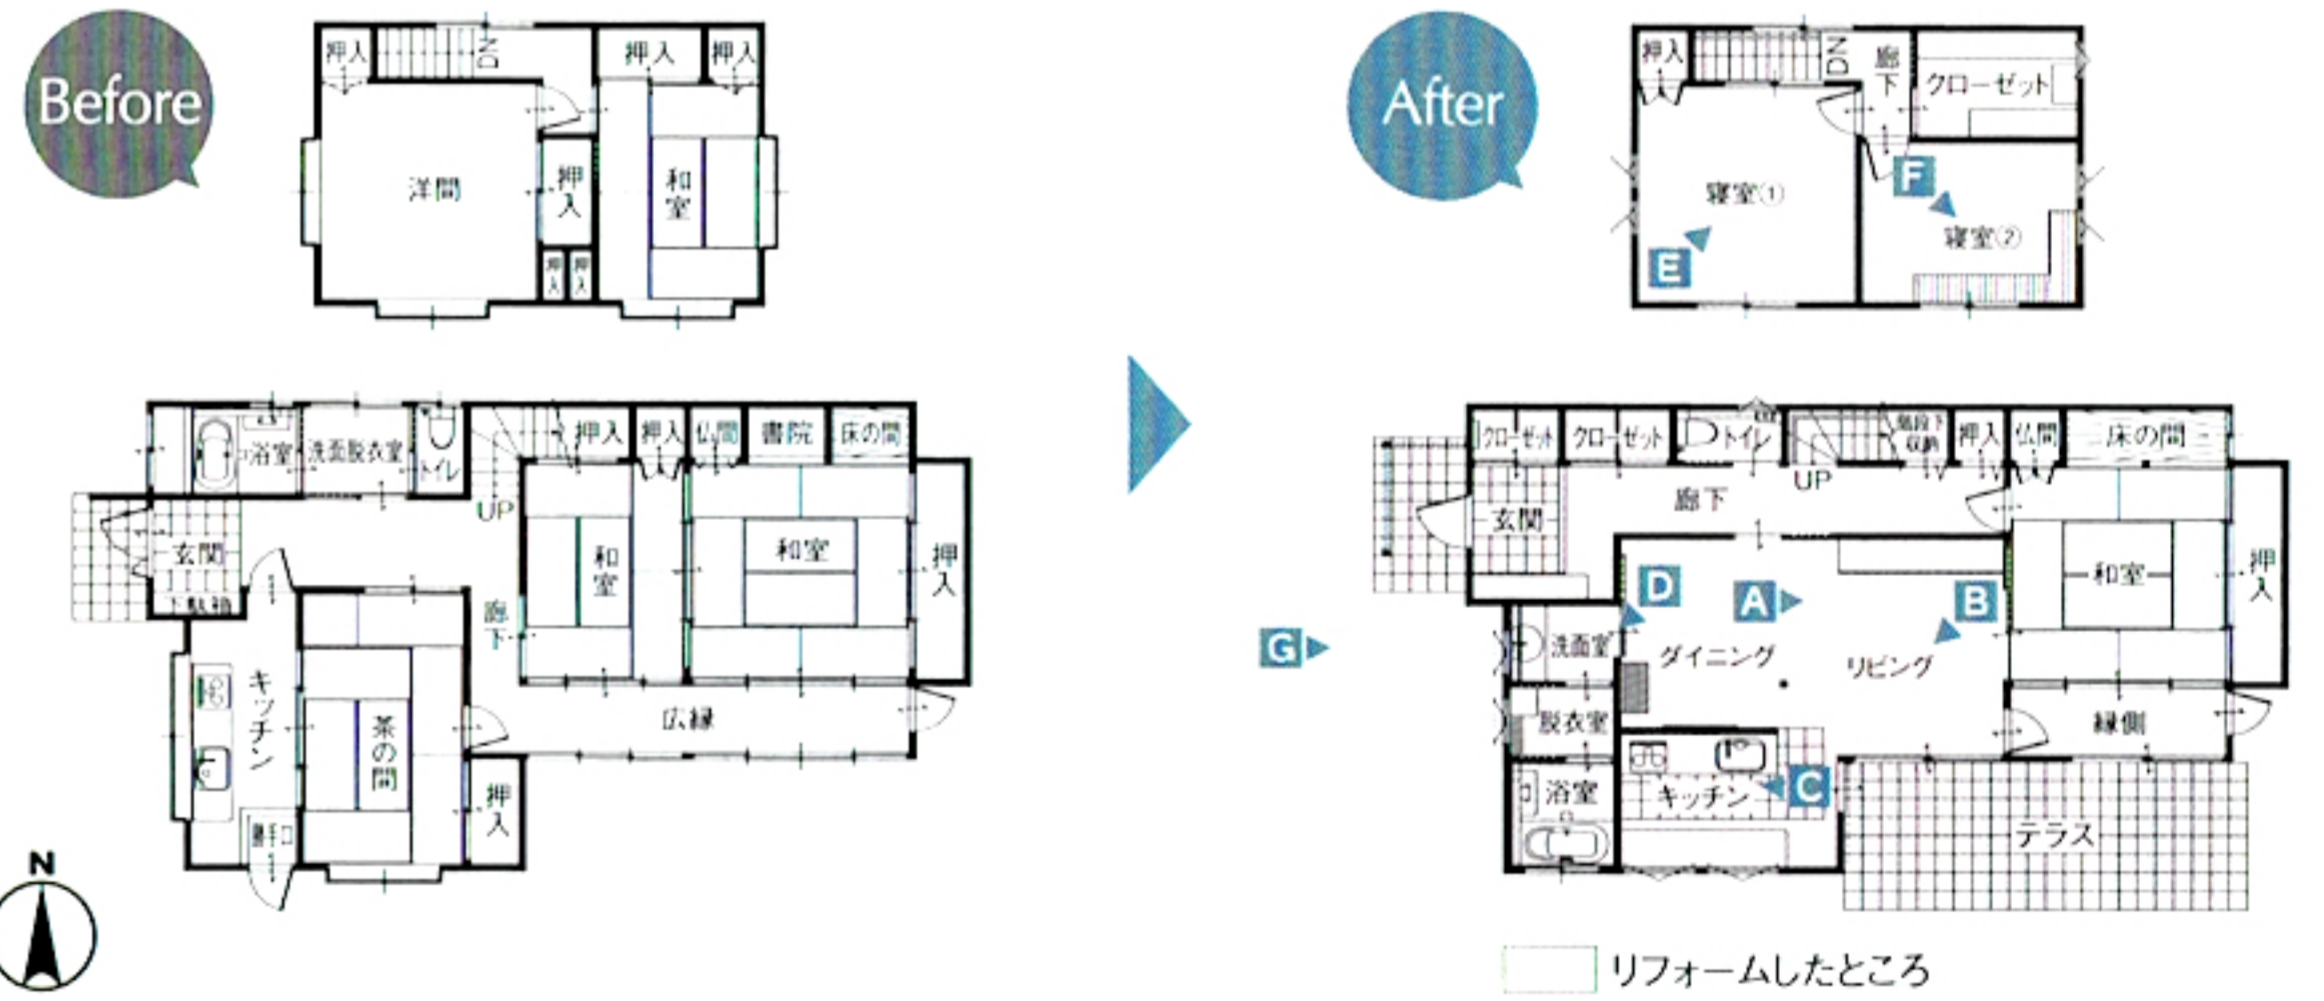

家族みんなが笑顔になれる、それが「コト・リフォーム」です。

「したいコト」を実現し、「不安なコト」を解決するために。私たちが辿り着いたのは『コト・リフォーム』という考え方です。ご家族みんなが、笑顔になれるリフォームをお届けします。

Reform Report

in LIXIL Reform Shop

A 既存の和室と調和した安らぎと温かみを感じるリビング。**B** 明るくオープンでゆったりとしたLDK。**C** シックなデザインの対面式キッチン。**D** 扉で仕切った洗面室と脱衣所。**E** **F** 2階はご夫婦それぞれの趣味が楽しめる部屋に。**G** 上品で落ち着いたブラウン系の外壁と屋根に変更し外観を一新。

LIXILリフォームショップのリフォームレポート

思い出が残る 和室との調和を考えた 明るい住まい

ぜひLIXILショールームでいろいろな製品を体験してみてください。

玄関ポーチをアクセントに。

様々なご希望がある中で、やはりLDKが一番快適な空間になるよう、空間を広くする工夫をしました。仕切りを取り払い、廊下や縁側は必要最小限に。明るく快適なLDKを実現しました。リフォームを選ばれた理由である、お母様の思い出が残る和室と隣にある新たなリビングは、違和感が出ないように内装はシンプルに仕上げ、外光を取り入れ明るい空間にすることも心がけました。また、以前の外観は玄関まわりが暗い印象で、屋根も古さが否めませんでした。そこで、ライトブラウンの外壁とブラウンの屋根に変更し、上品で落ち着いた印象に。玄関まわりは、格子でアクセントを添え、家の顔である外観を一新しました。

施工店のコメント

ご主人の実家を受け継いだS様。居間は暗く断熱も不十分で当初は建て替えを考えました。しかし、お母様が生前大切にしていた和室を残したい思いから、リフォームすることに決めました。年に数回しか使わなかった茶の間は、オープンでゆったりとしたLDKに。水まわりはダイニングから直接行き来でき、動きやすくなりました。家じゅうに断熱工事を施し、夏は暑すぎず、冬は暖かく快適に。

新築同様の快適さに居心地が良くてあまり出かけなくなりました。