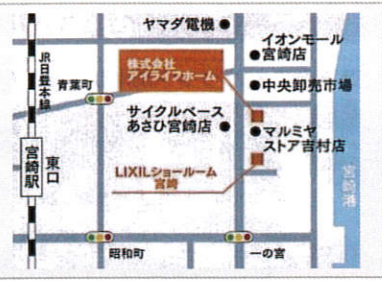

住まいのことなら LIXILリフォームショップ 水廻りリフォーム 3月10日リフォーム相談会開催

日時 3/10日 10:00 ~ 17:00

会場 LIXILショールーム宮崎

道に迷ったらフリーダイヤル0120-888-183
イベント会場にお越しになれない方はお電話ください、商品受付いたします。

お得リフォーム情報

国土交通省長期優良住宅化リフォーム推進事業
取り組んでいます

最大 **100万円!** (5月10日受付予定工事費の1/3以内)