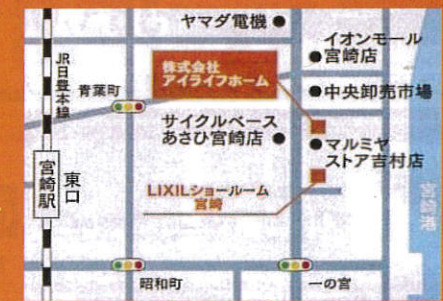

※工事費込価格の工事費は標準工事費を基本としております。コンクリート新打等の付帯工事が別途必要な場合があります。又規格では納まらない場合は追加工事が発生しますので、最終金額は現地調査後の提示となります。