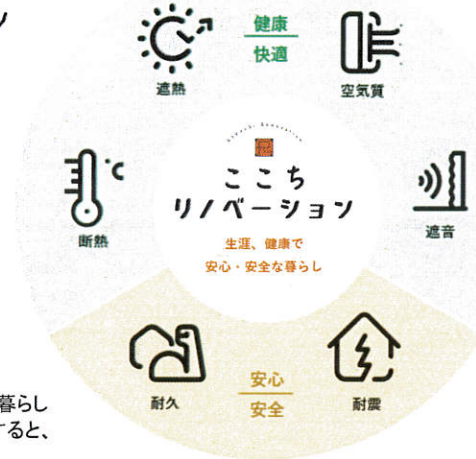

任意 バリアフリー改修

エコ住宅設備の設置	手すりの設置
節水型トイレ 17,000円/台 *掃除しやすい機能あり 19,000円/台	5,000円/戸
高断熱浴槽 24,000円/戸	段差解消 6,000円/戸
節湯水栓 5,000円/台	廊下幅等の拡張 28,000円/戸

たとえ

リビング窓の断熱リフォームで

58,000円

内窓の設置 or 外窓交換	
大 2箇所	42,000円
中 1箇所	16,000円

玄関のバリアフリーリフォームで

53,000円

ドア交換 大 1箇所	32,000円
内窓の設置 中 1箇所	16,000円
手すりの設置	5,000円

いろいろなリフォームが補助金に対応!

住まいのことなら
LIXILリフォームショップ

リノベーションで心地良く快適に
全面リフォーム・リノベーション・増改築
LIXIL全面リフォーム・リノベーション ※お気軽に相談・見積りは無料です

未来へ続く、「人」「家」「街」の
3つの“こち”を創造します

こち
リノベーション

人の
“夢が広がる”
夢ごち

家が
“持続できる”
暮らしごち

街が
“活気あふれる”
住みごち

こちリノベーション
公式ホームページ

LIXILリフォームショップが考える“こち”。
それは、今を快適に過ごせるだけでなく住宅の性能向上によって住まう人々が、夢に期待をふくらませこれから始まる豊かな人生を感じられること。
ずっと、ずっと未来へ続く“こち”の良さを創造することこそが「こちリノベーション」です。

LIXILリフォームショップでは

性能向上 × 機能・意匠向上 で
「本当に幸せな暮らし」をご提供します。
こちリノベーション

こちリノベーションで実現できる6つの性能向上

LIXILリフォームショップならではの性能向上で

未来へ続く“こち”良さを支えていく。

思い描く夢や将来の暮らしのかたちに
合わせてそれを支える“こち”良さもいろいろ。
LIXILリフォームショップのリノベーションは、
長く安心して住まうための
耐震、耐久性能をしっかり押さえ、
健康、快適に暮らしていくために欠かせない
断熱、遮熱、空気質、防音性能
6つの視点から住宅の性能を向上で
一人ひとりの思いを叶え、未来が待ち遠しくなる
住まいとともに創造していきます。