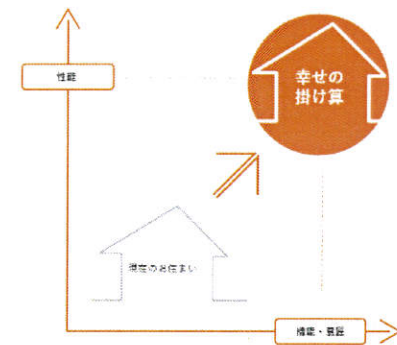

LIXILリフォームショップならではの性能向上で

未来へ続く“こち”良さを支えていく。

思い描く夢や将来の暮らしのかたちに
合わせてそれを支える“こち”良さもいろいろ。
LIXILリフォームショップのリノベーションは、
長く安心して住まうための
耐震、耐久性能をしっかり押さえ、
健康、快適に暮らしていくために欠かせない
断熱、遮熱、空気質、防音性能
6つの視点から住宅の性能を向上で
一人ひとりの思いを叶え、未来が待ち遠しくなる
住まいとともに創造していきます。

これらの性能向上リフォームで、
「本当に幸せな暮らし」が実現できます。

耐震性能が向上すると...
安全に暮らせます

資産価値の向上=資産としての価値が上がります
長く住み続けられます=次の世代に安心して受け継げます
地震に強い=倒壊の心配なく安心して住めます

耐久性能が向上すると...
長く安心して暮らせます

売却時にプラス評価=査定時のプラス評価が期待できます
資産価値の向上=次世代に資産として残せます
将来の不安が軽減=住宅の劣化の心配が軽減します

断熱性能が向上すると...
健康で快適に暮らせます

部屋間の温度差が少ない=ヒートショックのリスクを軽減
夏は涼しく冬は暖かく=一年中快適に過ごせます
オープンな間取り=開放的な間取りで気分も開放

遮熱性能が向上すると...
夏の不快さが減ります

夏でも心地よく=室温は快眠のための大切な要素
室温の温度上昇を抑える=熱中症のリスクが軽減します
省エネ効果も=エアコンの効率が良くなります

空気質が性向上すると...
一年中心地よく暮らせます

いつも新鮮な空気=ホルムアルデヒドなど有害物質を抑えます
一年中ぐっすり=湿度は快眠のための大切な要素
湿度変化を抑えて快適=室温のコントロールで快適な空気

防音性能が向上すると...
望んだ暮らしが実現します

静かか部屋で仕事=リモート会議も気兼ねなく
ホームシアターなど=迫力ある音響で楽しめます
ご近所に気を使わない=音漏れのストレスを軽減します

LDKリノベーション・断熱リノベーション・性能向上リノベーション

※お住まいの・家・庭・にお困りごとがありましたら・お気軽にご連絡ください。