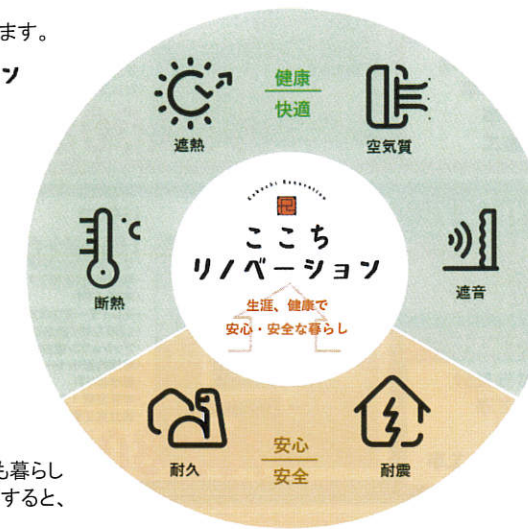

### 補助金の対象となる主なリフォーム例

必須 省エネ改修			任意 バリアフリー改修
開口部の断熱改修			手すりの設置
内窓の設置	外窓交換	ドア交換	5,000円/戸
大 2.8㎡以上 21,000円/箇所	大 2.8㎡以上 21,000円/箇所	大 ドア:1.8㎡以上 引戸:3.0㎡以上 32,000円/箇所	段差解消 6,000円/戸
中 1.6㎡以上2.8㎡未満 16,000円/箇所	中 1.6㎡以上2.8㎡未満 16,000円/箇所	小 ドア:1.0㎡以上 1.8㎡未満 引戸:1.0㎡以上 3.0㎡未満 28,000円/箇所	廊下幅等の拡張 28,000円/戸
小 0.2㎡以上1.6㎡未満 14,000円/箇所	小 0.2㎡以上1.6㎡未満 14,000円/箇所	エコ住宅設備の設置	節湯水栓 5,000円/台
		節水型トイレ 17,000円/台 *掃除しやすい機能あり 19,000円/台	
		高断熱浴槽 24,000円/戸	

たとえば **リビング窓の断熱リフォーム**で **58,000円**

内窓の設置 or 外窓交換

大 2箇所	42,000円
中 1箇所	16,000円

**玄関のバリアフリーリフォーム**で **53,000円**

ドア交換 大 1箇所	32,000円
内窓の設置 中 1箇所	16,000円
手すりの設置	5,000円

いろいろなリフォームが補助金に対応!

住まいのことなら  
LIXILリフォームショップ

リノベーションで心地良く快適に  
全面リフォーム・リノベーション・増改築  
LIXIL全面リフォーム・リノベーション ※お気軽に相談・見積りは無料です

未来へ続く、「人」「家」「街」の  
3つの「こち」を創造します

こちリノベーション

人の「夢が広がる」 × 家が「持続できる」 × 街が「活気あふれる」

夢ごち × 暮らしごち × 住みごち

こちリノベーション 公式ホームページ

LIXILリフォームショップが考える「こち」。  
それは、今を快適に過ごせるだけでなく住宅の性能向上によって住まう人々が、夢に期待をふくらませこれから始まる豊かな人生を感じられること。  
ずっと、ずっと未来へ続く「こち」の良さを創造することこそが「こちリノベーション」です。

LIXILリフォームショップでは

性能向上 × 機能・意匠向上 で  
「本当に幸せな暮らし」をご提供します。  
こちリノベーション

おしゃれなインテリアに便利な機能の設備だけでも暮らしは変わりますが、「性能向上リフォーム」をプラスすると、「本当に幸せな暮らし」が実現できます。

こちリノベーションで実現できる6つの性能向上

LIXILリフォームショップならではの性能向上で

未来へ続く「こち」良さを支えていく。