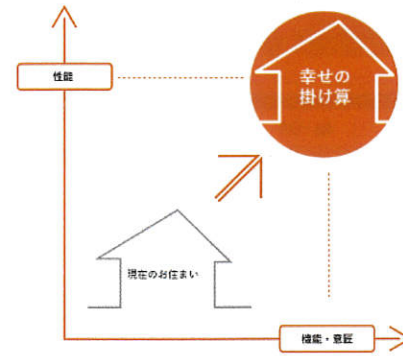

おしゃれなインテリアに便利な機能の設備だけでも暮らしは変わりますが、「性能向上リフォーム」をプラスすると、「本当に幸せな暮らし」が実現できます。

こちリノベーションで実現できる6つの性能向上