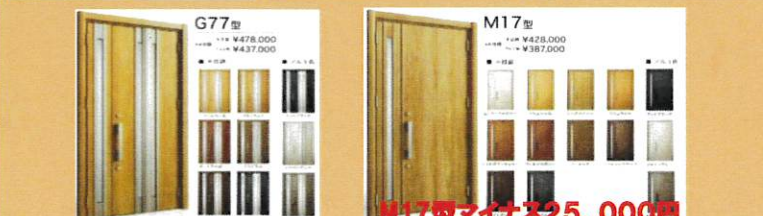

断熱k4仕様/複層ガラス

手動DNキー 外額縁75 内額縁:大 ハンドル:一般仕様
全商品に高さ、幅の制限があります。

工事費込み完成渡し ※網戸別途有償です。
木目調
親子ドア ¥452,650 税込
片開き ¥363,380 税込

彩風(縦すべり網戸付) 採風ドアの特長を動画でチェック
工事費込み完成渡し
木目調
親子ドア ¥466,800 税込
片開き ¥377,550 税込

工事費込み完成渡し ※網戸別途有償です。
親子ドア 木目調 ¥438,480 税込
アルミ色 ¥413,680 税込
片開き 木目調 ¥349,300 税込
アルミ色 ¥328,000 税込

工事費込み完成渡し ※網戸別途有償です。
親子ドア 木目調 ¥417,220 税込
アルミ色 ¥392,800 税込
片開き 木目調 ¥329,500 税込
アルミ色 ¥306,800 税込

工事費込み完成渡し ※網戸別途有償です。
親子ドア ¥358,000 税込
片開き ¥278,800 税込

アルミ仕様/彩風(上げ下げ)防犯ガラス ※網戸付き商品です
工事費込み完成渡し
親子ドア ¥420,150 税込
片開き ¥354,200 税込