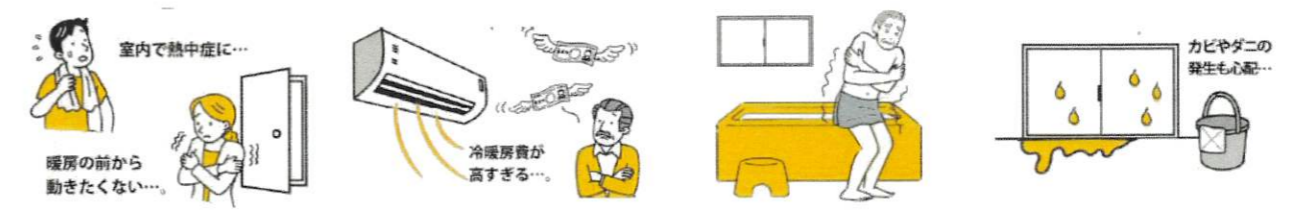

窓の断熱リフォームでお困りごとを一気に解決!

夏、暑くて 冬、寒い 冷暖房費が高い ヒートショックが心配 冬場の結露がひどい

今なら 補助金と省エネ効果でWでお得!

断熱内窓「インプラス」 Low-E複層ガラス (クリア・グリーン透明)
Sグレード 大2カ所 中1カ所
補助額 68,000円×2カ所 46,000円×1カ所

補助金活用なし	補助金活用あり	省エネ効果	実負担額
参考 リフォーム費用 (商品代+工事費) 37.8万円 ※1	補助金 18.2万円	冷暖房費削減額 20年間で 18.0万円 ※2	1.6万円
実質(目安)	19.6万円		

補助額合計 182,000円
省エネ効果額合計 約180,000円 (20年間使用した場合)

※1 参考リフォーム費用はインプラス(Low-E複層ガラス クリア・グリーン透明)大2カ所と中1カ所を使用した場合のリクシルマド本舗における見積平均価格にて算出 ※2 省エネ効果額の算出根拠は以下URLをご参照ください<https://s.lixil.com/h-shouenekouka> ■商品画像はイメージです。プランは一例となります。補助額等は地域や商品の使用により変動する場合がございます。 ■最終的な補助金や参考価格を保証するものではありません。