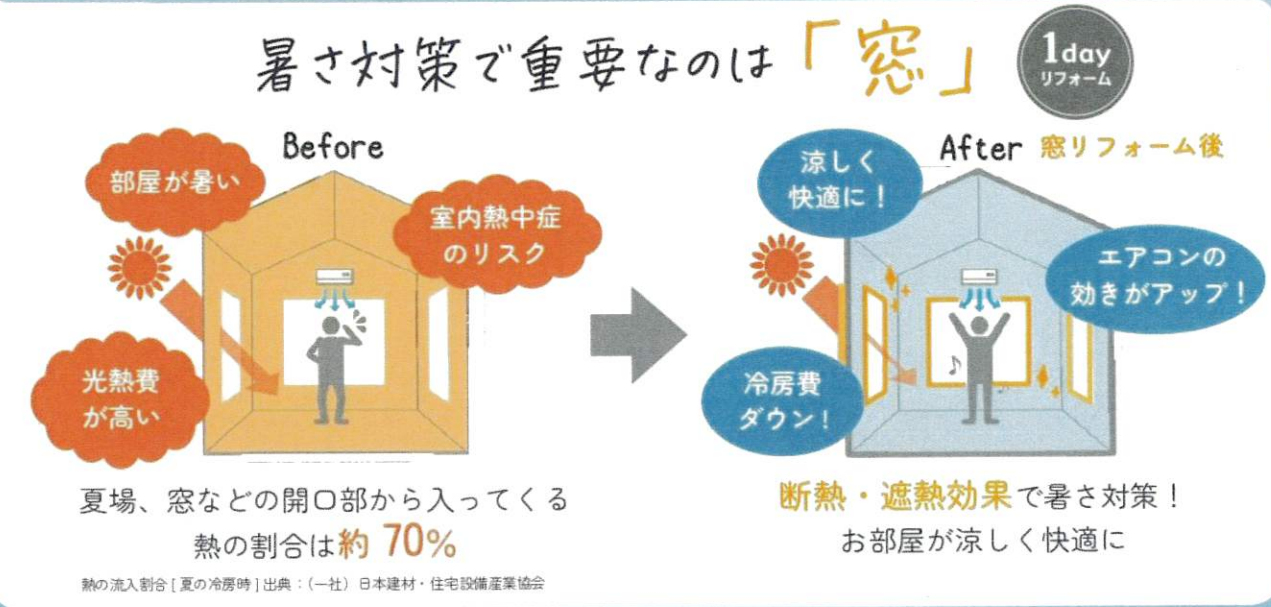

「断熱・遮熱」のWでガード!

暑さが気になるなら... 補助金対象 先進的窓リノベ2024事業

断熱 UVカット 節電

内窓 インプラス 騒音のお悩みにも!

窓で熱気をガード!
今ある窓
今ある窓にプラスするだけで快適空間。マンションにも取付け可!

参考商品価格：引違い窓 2枚建 (W1,650×H1,100mm)… ¥98,000
×Low-E 複層ガラス(ガスなし) Sグレード(中サイズ1窓)
【補助額】 ¥46,000

商品について1分動画で確認!

日差しが気になるなら... 補助金対象外

遮熱 UVカット 節電

外付日よけ スタイルシェード

窓の外側で日差しをカット!
エアコン効率が良くなり節電にも効果的。
参考商品価格：枠付フック固定タイプデザインタイプ (W1,820×生地長さ1,180mm)… ¥48,300

使わない時はすっきり収納
サッと収納
商品の効果を動画で確認!

取替窓 リプラス 開閉のお悩みにも!

今ある窓枠
新しい窓
高性能窓で熱気をガード!
壁を壊さず、古い窓枠の上から新しい窓をつける簡単施工。

参考商品価格：引違い窓 ブリッジ枠 2枚建 (採寸W1,650×H1,100mm)… ¥193,300
×Low-E 複層ガラス(アルゴンガス) 樹脂スベラー、網戸除く Aグレード(中サイズ1窓)
【補助額】 ¥87,000

商品について1分動画で確認!

※商品ごとの価格(税別)で、取付費・工事費などは別途となります。掲載画像の商品と実物価格とは異なります。仕様・価格は予告なく変更する場合がありますので、ご了承ください。