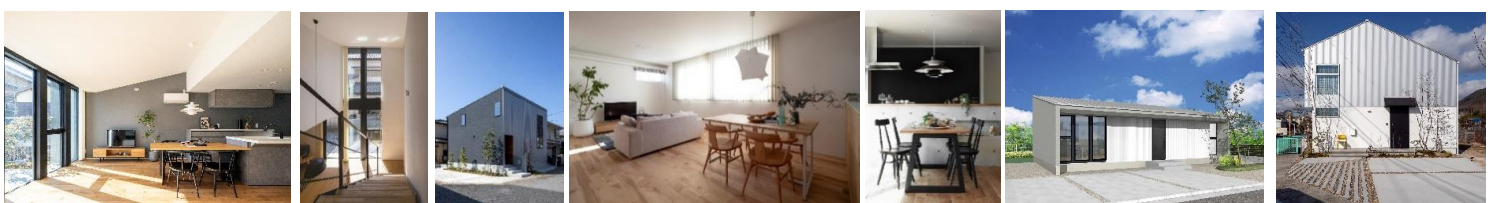

### TRETTIO RENOVATION

このQRコードからスーパーウォール工法のコンセプト動画が見れます

トレットティオ仕様のリノベーション  
 TRETTIO RENOVATIONはトレットティオ仕様のリノベーション。断熱・水まわり・仕上げを基本として、ご要望に応じて間取り変更や建具・照明器具の交換、耐震補強や屋根形状の見直し、給湯器交換などのフルリノベーションまで対応いたします。

住まいのことなら  
**LIXILリフォームショップ**  
 株式会社アイライフホーム